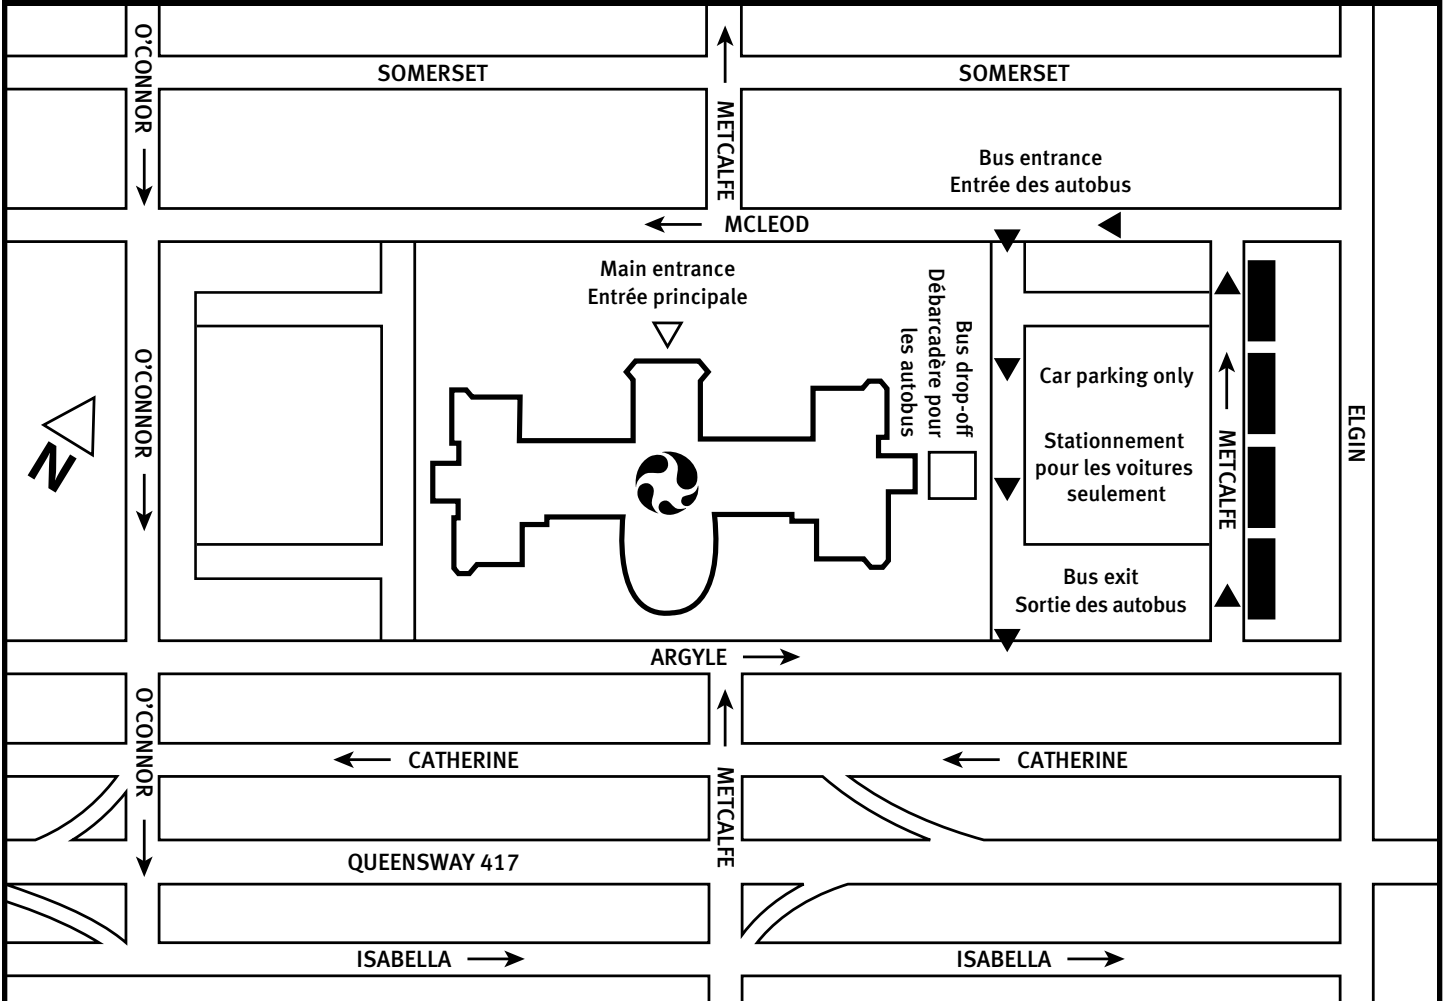

Bus Directions

Directions pour les autobus

→ One way street

▶ Bus route

■ Free bus parking beside museum

- Four parking spots beside Museum along Metcalfe St. extension, off of Argyle Ave. (see map)
- Available during museum visiting hours

Please use the bus drop-off area to embark and disembark passengers.

♿ Barrier-free access is at the main entrance.

Thank you, for your cooperation in maintaining everyone's safety.

→ Rue à sens unique

▶ Itinéraire des autobus

■ Stationnement gratuit pour les autobus en bordure du Musée

- Quatre espaces de stationnement en bordure du Musée, le long du prolongement de la rue Metcalfe, à l'angle de l'avenue Argyle (voir la carte)
- Accessible pendant les heures d'ouverture du Musée

Assurez-vous d'utiliser le débarcadère pour les autobus pour prendre et laisser des passagers.

♿ L'accès facile est situé à l'entrée principale.

Merci de collaborer à maintenir la sécurité de tous.